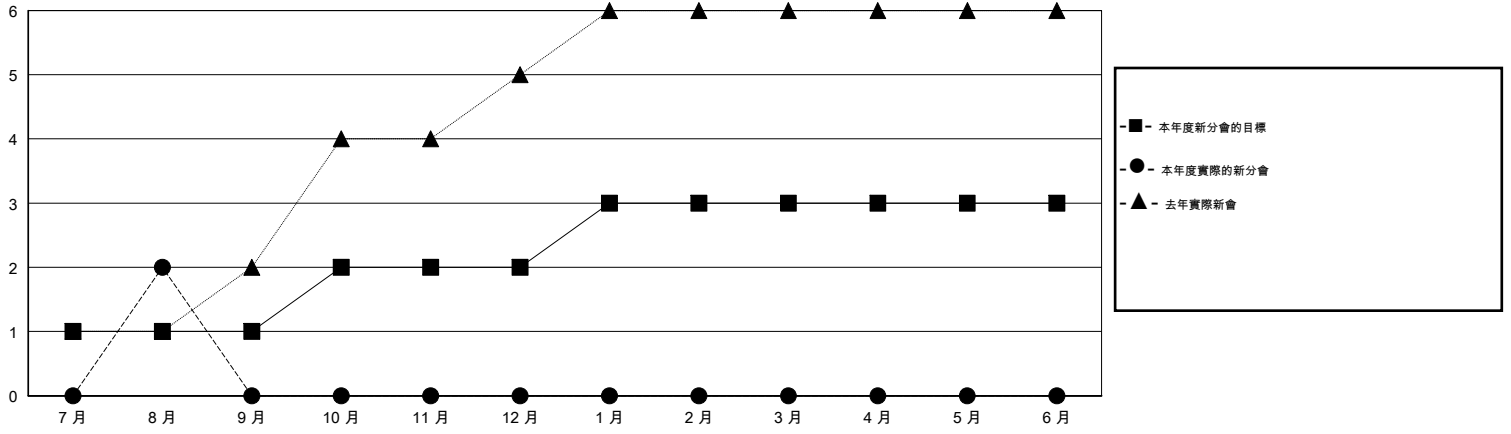

MONTHLY MEMBERSHIP PROGRESS REPORT

District 300A2

Results as of: 8/31/2015

GMT: PEI-JEN CHEN

地點 REP OF CHINA

GMT憲章區 5

分會				
成果 2015-2016				
季	新分會目標	新會	會員流失的分會	淨增/減
7月/8月/9月	1	2	0	2
10月/11月/12月	1	0	0	0
1月/2月/3月	1	0	0	0
4月/5月/6月	0	0	0	0

位會員@每位須繳				
成果 2015-2016				
季	新會員目標	增加的授證/新會員	退會人數	淨增/減
7月/8月/9月	16	434	934	-500
10月/11月/12月	64	0	0	0
1月/2月/3月	108	0	0	0
4月/5月/6月	0	0	0	0

目標與實際新會累積