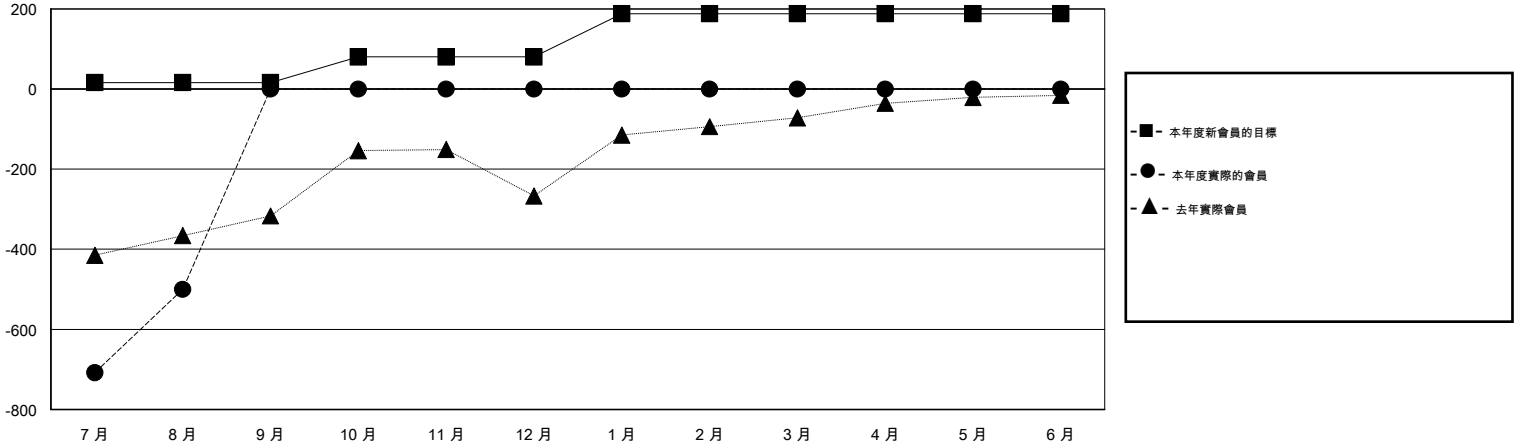

目標和實際會員累積

已取消的分會: 0	73 CLUBS OF 113 增添1位或以上的新會員	性別分佈
放棄的會員		男 2,455 (63.78%)
過世 5		女 1,394 (36.22%)
分會已取消 0	點擊這裡取得健康評估資料	家庭單位會員 498
其他 929		戶長 230
總計 934		非戶長 268